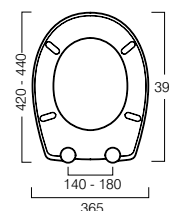

### Meridian Moulded Wood Toilet Seat

365(w) x 390(d)mm

|                     |        |
|---------------------|--------|
| Gloss White - MSM1W | £32.00 |
|---------------------|--------|