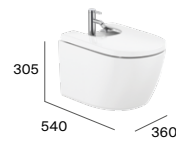

Wall-hung bidet