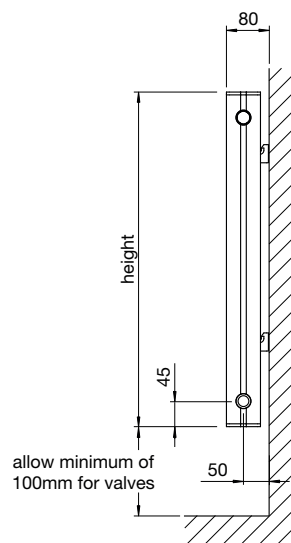

All dimensions in mm