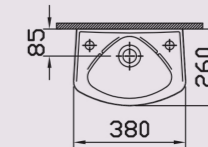

WASHBASIN

6142L003-0022 Arkitekt washbasin, 55cm, 2TH
6941L003-0156 Pedestal

5751L003-0999 Milton washbasin, 55cm, 1TH
5751L003-0885 Milton washbasin, 55cm, 2TH
6408L003-0156 Pedestal

CLOAKROOM

6140L003-0022 Arkitekt washbasin, 35cm, 2TH
6141L003-0022 Arkitekt washbasin, 45cm, 2TH