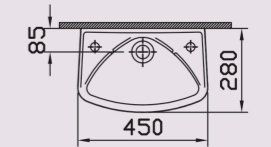

WASHBASIN

6142L003-0022 Arkitekt washbasin, 55cm, 2TH
6941L003-0156 Pedestal

5751L003-0999 Milton washbasin, 55cm, 1TH
5751L003-0885 Milton washbasin, 55cm, 2TH
6408L003-0156 Pedestal

CLOAKROOM

6140L003-0022 Arkitekt washbasin, 35cm, 2TH
6141L003-0022 Arkitekt washbasin, 45cm, 2TH