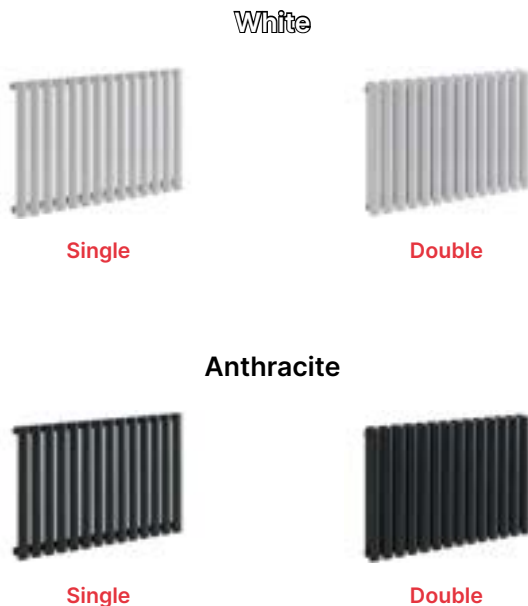

### Single

Size (mm)	Tubes	BTU	Finish	Code	Inc VAT
600(h) x 600(w)	10 Elliptic Tubes 50 × 25mm	1509	White	FB04943	<b>£180.00</b>
600(h) x 840(w)	14 Elliptic Tubes 50 × 25mm	2112	White	FB04944	<b>£235.00</b>
600(h) x 1200(w)	20 Elliptic Tubes 50 × 25mm	3018	White	FB04945	<b>£320.00</b>
600(h) x 600(w)	10 Elliptic Tubes 50 × 25mm	1509	Anthracite	FB04946	<b>£185.00</b>
600(h) x 840(w)	14 Elliptic Tubes 50 × 25mm	2112	Anthracite	FB04947	<b>£245.00</b>
600(h) x 1200(w)	20 Elliptic Tubes 50 × 25mm	3018	Anthracite	FB04948	<b>£330.00</b>