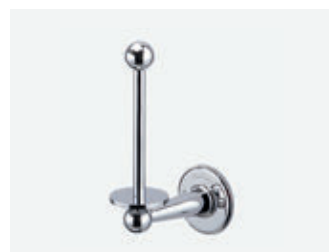

Spare WC Roll Holder

W: 120 **L:** 60 **H:** 80

Code: A6 CHR **£69**