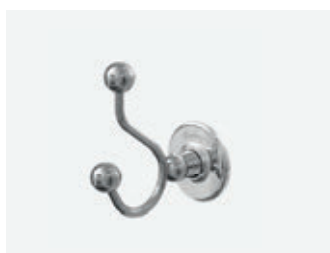

**Code:** A6 CHR **£69**

Robe Hook

**W:** 60 **L:** 60 **H:** 60

**Chrome:** A14 CHR **£59**  
**Gold:** A14 GOLD **£69**  
**Br. Nickel:** A14 BNKL **£69**

Double Robe Hook

**W:** 60 **L:** 110 **H:** 120