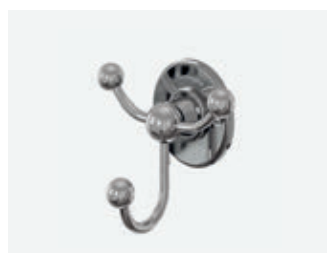

Triple Robe Hook

W: 100 **L:** 70 **H:** 90

Code: A47 CHR **£69**