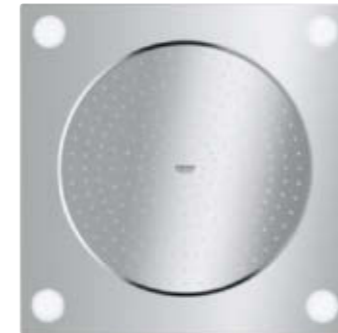

27 479 000
Rainshower Allure 230

26 479 000
Rainshower 310 SmartActive
Cube

26 475 000
Rainshower 310 SmartActive

RAINSHOWER
SMARTACTIVE

26 373 001
Rainshower F-Series 40"
AquaSymphony 1016 mm x 762 mm

27 865 000
Rainshower F-Series 20"
508 mm x 508 mm