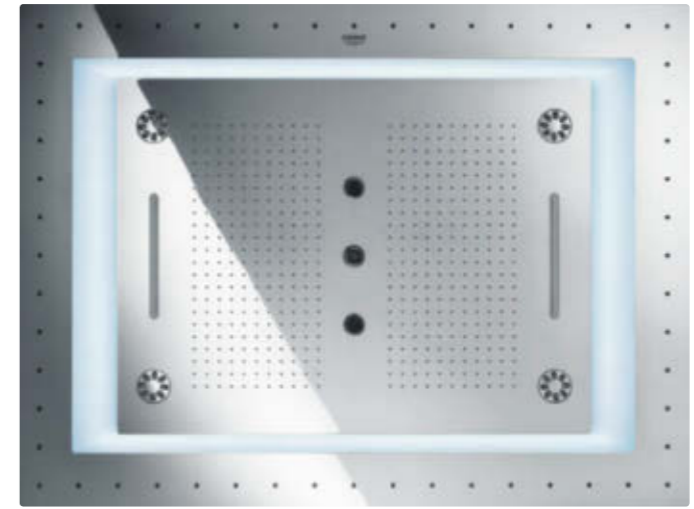

27 479 000
Rainshower Allure 230

26 479 000
Rainshower 310 SmartActive
Cube

26 475 000
Rainshower 310 SmartActive

RAINSHOWER
SMARTACTIVE

26 373 001
Rainshower F-Series 40"
AquaSymphony 1016 mm x 762 mm

27 865 000
Rainshower F-Series 20"
508 mm x 508 mm