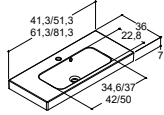

BASINS FOR URBAN VANITY UNITS - DEPTH 35 CM

MINI MENUET

Colour/Material

- White gloss
- With tap hole
- Sanitary porcelain
- With overflow