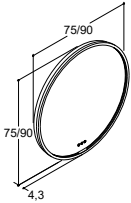

MOON WITH FRAME, LED LIGHTING AND TOUCH CONTROL (IP44)

Colour	
	Black
	Brass
	White matt

Article no.	Price £
-	-
-	-
-	-
Article no.	Price £
-	-

Article no.	Price £
S827-028	723.-
S827-031	723.-
S827-010	723.-
<i>Light source: LED 26W, 2100-6500K, 2569lm</i>	
Article no.	Price £
VF1	77.-
TS	77.-

Article no.	Price £
S829-028	854.-
S829-031	854.-
S829-010	854.-
<i>Light source: LED 30W, 2100-6500K, 3379lm</i>	
Article no.	Price £
VF1	77.-
TS	77.-

ACCESSORIES

Pre-fitted anti-mist pad (30W)

Wireless lighting control