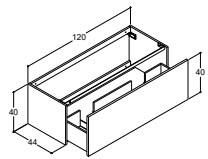

CLASSIC VANITY UNITS FOR DOUBLE SOLUTIONS - DEPTH 44 CM

PLEASE SEE INFILL PANELS ON PAGE 81

VANITY UNITS IN 1-DRAWER HEIGHT

Colour sides	Colour front
White matt	White matt
Natural oak	White matt
Brown oak	White matt
Natural oak	Natural oak
Brown oak	Brown oak
White matt	Bespoke colour
Natural oak	Bespoke colour
Brown oak	Bespoke colour
Bespoke colour	Bespoke colour

Start-up fee per bespoke colour.
One-off surcharge per bespoke colour regardless number of products*

Colour sides	Colour front
White matt	Framed white matt
Natural oak	Framed white matt
Brown oak	Framed white matt
White matt	Framed bespoke colour
Natural oak	Framed bespoke colour
Brown oak	Framed bespoke colour
Bespoke colour	Framed bespoke colour

Start-up fee per bespoke colour.
One-off surcharge per bespoke colour regardless number of products*

120 CM		120 CM (2 X 60 CM)		160 CM (2 X 80 CM)		200 CM (2 X 100 CM)	
Article no.	Price £	Article no.	Price £	Article no.	Price £	Article no.	Price £
V21-1110	895.-	2 x V17-1110	ea. 582.-	2 x V18-1110	ea. 703.-	2 x V19-1110	ea. 780.-
V21-1114	895.-	2 x V17-1114	ea. 582.-	2 x V18-1114	ea. 703.-	2 x V19-1114	ea. 780.-
V21-1115	895.-	2 x V17-1115	ea. 582.-	2 x V18-1115	ea. 703.-	2 x V19-1115	ea. 780.-
V21-1149	895.-	2 x V17-1149	ea. 582.-	2 x V18-1149	ea. 703.-	2 x V19-1149	ea. 780.-
V21-1152	895.-	2 x V17-1152	ea. 582.-	2 x V18-1152	ea. 703.-	2 x V19-1152	ea. 780.-
V21-1191	1,093.-	2 x V17-1191	ea. 702.-	2 x V18-1191	ea. 846.-	2 x V19-1191	ea. 950.-
V21-1192	1,093.-	2 x V17-1192	ea. 702.-	2 x V18-1192	ea. 846.-	2 x V19-1192	ea. 950.-
V21-1193	1,093.-	2 x V17-1193	ea. 702.-	2 x V18-1193	ea. 846.-	2 x V19-1193	ea. 950.-
V21-1199	1,178.-	2 x V17-1199	ea. 785.-	2 x V18-1199	ea. 931.-	2 x V19-1199	ea. 1,035.-
BI1	180.-	BI1	180.-	BI1	180.-	BI1	180.-
V21-3110	987.-	2 x V17-3110	ea. 640.-	2 x V18-3110	ea. 770.-	2 x V19-3110	ea. 860.-
V21-3114	987.-	2 x V17-3114	ea. 640.-	2 x V18-3114	ea. 770.-	2 x V19-3114	ea. 860.-
V21-3115	987.-	2 x V17-3115	ea. 640.-	2 x V18-3115	ea. 770.-	2 x V19-3115	ea. 860.-
V21-3191	1,187.-	2 x V17-3191	ea. 758.-	2 x V18-3191	ea. 915.-	2 x V19-3191	ea. 1,031.-
V21-3192	1,187.-	2 x V17-3192	ea. 758.-	2 x V18-3192	ea. 915.-	2 x V19-3192	ea. 1,031.-
V21-3193	1,187.-	2 x V17-3193	ea. 758.-	2 x V18-3193	ea. 915.-	2 x V19-3193	ea. 1,031.-
V21-3199	1,270.-	2 x V17-3199	ea. 841.-	2 x V18-3199	ea. 999.-	2 x V19-3199	ea. 1,116.-
BI1	180.-	BI1	180.-	BI1	180.-	BI1	180.-

ACCESSORIES - FITTED/PACKED IN VANITY UNITS WITH DRAWERS

LED downlight to floor incl. motion sensor (IP44)