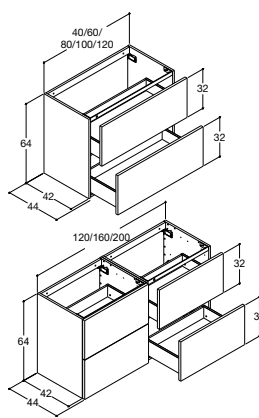

CABINETS (NO CUT-OUT) IN 2-DRAWER HEIGHT

Colour	
	White matt
	Black oak
	Natural oak
	Brown oak
	Bespoke colour

Start-up fee per bespoke colour.
One-off surcharge per bespoke colour regardless number of products*

Article no.	Price £	Article no.	Price £	Article no.	Price £
V61-1110	708.-	V62-1110	816.-	V63-1110	924.-
V61-1150	708.-	V62-1150	816.-	V63-1150	924.-
V61-1149	708.-	V62-1149	816.-	V63-1149	924.-
V61-1152	708.-	V62-1152	816.-	V63-1152	924.-
V61-1199	973.-	V62-1199	1.103.-	V63-1199	1.230.-
B11	180.-	B11	180.-	B11	180.-

ACCESSORIES - FITTED/PACKED IN CABINETS WITH DRAWERS

LED downlight to floor (IP44)

LED light in drawers (IP44)

Socket in bottom drawer/drawers (IP44, 1x230V)

Push-open 2/4 drawers

2 wooden trays with lid, 1 metal organiser for wooden trays and 1 magnet

Predrilled for knob style handle, centre

Predrilled for bow style handle 320 mm, centre

Article no.	Price £	Article no.	Price £	Article no.	Price £
ULUS40	241.-	ULUS60	241.-	ULUS80	241.-
Light source: LED 4,2W, 3150K, 332lm		Light source: LED 5,1W, 3150K, 445lm		Light source: LED 6,3W, 3150K, 781lm	
LS2SK40	199.-	LS2SK60	225.-	LS2SK80	247.-
Light source: LED 2x1,1W, 3150K, 2x100lm		Light source: LED 2x1,9W, 3150K, 2x175lm		Light source: LED 2x2,5W, 3150K, 2x252lm	
EL-GB	174.-	EL-GB	174.-	EL-GB	174.-
PO2SK	157.-	PO2SK	157.-	PO2SK	157.-
SI1	167.-	SI1	167.-	SI1	167.-
KGC	16.-	KGC	16.-	KGC	16.-
BG320C	16.-	BG320C	16.-	BG320C	16.-

Please find handles on page 109, and support legs on page 118
Pre drilled for handles see dansani.co.uk/pre drilled