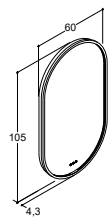

MOON OVAL WITH FRAME, LED LIGHTING AND TOUCH CONTROL (IP44)

Colour	
	Black
	Brass
	White matt

Article no.	Price £
S826-028	788.-
S826-031	788.-
S826-010	788.-
<i>Light source: LED 26W, 2100-6500K, 2588lm</i>	
Article no.	Price £
VF1	77.-
TS	77.-

Article no.	Price £
-	-
-	-
-	-
Article no.	Price £
-	-

Article no.	Price £
-	-
-	-
-	-
Article no.	Price £
-	-

ACCESSORIES

Pre-fitted anti-mist pad (30W)

Wireless lighting control