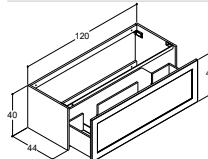

CLASSIC VANITY UNITS FOR DOUBLE SOLUTIONS - DEPTH 44 CM

PLEASE SEE INFILL PANELS ON PAGE 81

VANITY UNITS IN 1-DRAWER HEIGHT

Colour sides	Colour front
White matt	White matt
Natural oak	White matt
Brown oak	White matt
Natural oak	Natural oak
Brown oak	Brown oak
White matt	Bespoke colour
Natural oak	Bespoke colour
Brown oak	Bespoke colour
Bespoke colour	Bespoke colour

Start-up fee per bespoke colour.
One-off surcharge per bespoke colour regardless number of products*

Colour sides	Colour front
White matt	Framed white matt
Natural oak	Framed white matt
Brown oak	Framed white matt
White matt	Framed bespoke colour
Natural oak	Framed bespoke colour
Brown oak	Framed bespoke colour
Bespoke colour	Framed bespoke colour

Start-up fee per bespoke colour.
One-off surcharge per bespoke colour regardless number of products*

120 CM		120 CM (2 X 60 CM)		160 CM (2 X 80 CM)		200 CM (2 X 100 CM)	
Article no.	Price £	Article no.	Price £	Article no.	Price £	Article no.	Price £
V21-1110	895.-	2 x V17-1110	ea. 582.-	2 x V18-1110	ea. 703.-	2 x V19-1110	ea. 780.-
V21-1114	895.-	2 x V17-1114	ea. 582.-	2 x V18-1114	ea. 703.-	2 x V19-1114	ea. 780.-
V21-1115	895.-	2 x V17-1115	ea. 582.-	2 x V18-1115	ea. 703.-	2 x V19-1115	ea. 780.-
V21-1149	895.-	2 x V17-1149	ea. 582.-	2 x V18-1149	ea. 703.-	2 x V19-1149	ea. 780.-
V21-1152	895.-	2 x V17-1152	ea. 582.-	2 x V18-1152	ea. 703.-	2 x V19-1152	ea. 780.-
V21-1191	1,093.-	2 x V17-1191	ea. 702.-	2 x V18-1191	ea. 846.-	2 x V19-1191	ea. 950.-
V21-1192	1,093.-	2 x V17-1192	ea. 702.-	2 x V18-1192	ea. 846.-	2 x V19-1192	ea. 950.-
V21-1193	1,093.-	2 x V17-1193	ea. 702.-	2 x V18-1193	ea. 846.-	2 x V19-1193	ea. 950.-
V21-1199	1,178.-	2 x V17-1199	ea. 785.-	2 x V18-1199	ea. 931.-	2 x V19-1199	ea. 1,035.-
BI1	180.-	BI1	180.-	BI1	180.-	BI1	180.-
V21-3110	987.-	2 x V17-3110	ea. 640.-	2 x V18-3110	ea. 770.-	2 x V19-3110	ea. 860.-
V21-3114	987.-	2 x V17-3114	ea. 640.-	2 x V18-3114	ea. 770.-	2 x V19-3114	ea. 860.-
V21-3115	987.-	2 x V17-3115	ea. 640.-	2 x V18-3115	ea. 770.-	2 x V19-3115	ea. 860.-
V21-3191	1,187.-	2 x V17-3191	ea. 758.-	2 x V18-3191	ea. 915.-	2 x V19-3191	ea. 1,031.-
V21-3192	1,187.-	2 x V17-3192	ea. 758.-	2 x V18-3192	ea. 915.-	2 x V19-3192	ea. 1,031.-
V21-3193	1,187.-	2 x V17-3193	ea. 758.-	2 x V18-3193	ea. 915.-	2 x V19-3193	ea. 1,031.-
V21-3199	1,270.-	2 x V17-3199	ea. 841.-	2 x V18-3199	ea. 999.-	2 x V19-3199	ea. 1,116.-
BI1	180.-	BI1	180.-	BI1	180.-	BI1	180.-

ACCESSORIES - FITTED/PACKED IN VANITY UNITS WITH DRAWERS

LED downlight to floor incl. motion sensor (IP44)