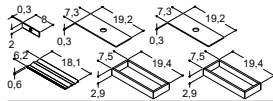

Predrilled for knob style handle, centre

Predrilled for bow style handle, centre 320 mm

Please find handles on page 109, and support legs on page 118.
Predrilled for handles see dansani.co.uk/predrilled

60 CM		80 CM		100 CM		120 CM	
Article no.	Price £	Article no.	Price £	Article no.	Price £	Article no.	Price £
V74-1110	896.-	V75-1110	1,081.-	V76-1110	1,199.-	V77-1110	1,378.-
V74-1114	896.-	V75-1114	1,081.-	V76-1114	1,199.-	V77-1114	1,378.-
V74-1115	896.-	V75-1115	1,081.-	V76-1115	1,199.-	V77-1115	1,378.-
V74-1149	896.-	V75-1149	1,081.-	V76-1149	1,199.-	V77-1149	1,378.-
V74-1152	896.-	V75-1152	1,081.-	V76-1152	1,199.-	V77-1152	1,378.-
V74-1191	1,048.-	V75-1191	1,252.-	V76-1191	1,391.-	V77-1191	1,591.-
V74-1192	1,048.-	V75-1192	1,252.-	V76-1192	1,391.-	V77-1192	1,591.-
V74-1193	1,048.-	V75-1193	1,252.-	V76-1193	1,391.-	V77-1193	1,591.-
V74-1199	1,184.-	V75-1199	1,388.-	V76-1199	1,525.-	V77-1199	1,725.-
BI1	180.-	BI1	180.-	BI1	180.-	BI1	180.-
V74-3110	981.-	V75-3110	1,183.-	V76-3110	1,318.-	V77-3110	1,512.-
V74-3114	981.-	V75-3114	1,183.-	V76-3114	1,318.-	V77-3114	1,512.-
V74-3115	981.-	V75-3115	1,183.-	V76-3115	1,318.-	V77-3115	1,512.-
V74-3191	1,133.-	V75-3191	1,353.-	V76-3191	1,509.-	V77-3191	1,725.-
V74-3192	1,133.-	V75-3192	1,353.-	V76-3192	1,509.-	V77-3192	1,725.-
V74-3193	1,133.-	V75-3193	1,353.-	V76-3193	1,509.-	V77-3193	1,725.-
V74-3199	1,266.-	V75-3199	1,489.-	V76-3199	1,643.-	V77-3199	1,860.-
BI1	180.-	BI1	180.-	BI1	180.-	BI1	180.-
V74-6178	1,266.-	V75-6178	1,489.-	V76-6178	1,643.-	V77-6178	1,860.-
V74-6144	1,266.-	V75-6144	1,489.-	V76-6144	1,643.-	V77-6144	1,860.-

Article no.	Price £	Article no.	Price £	Article no.	Price £	Article no.	Price £
ULUS60	241.-	ULUS80	241.-	ULUS100	241.-	ULUS120	241.-
Light source: LED 5.1W, 3150K, 445lm		Light source: LED 6.3W, 3150K, 781lm		Light source: LED 6.3W, 3150K, 781lm		Light source: LED 7.3W, 3150K, 912lm	
LS2SK60	225.-	LS2SK80	247.-	LS2SK100	273.-	LS2SK120	298.-
Light source: LED 2x1.9W, 3150K, 2x175lm		Light source: LED 2x2.5W, 3150K, 2x252lm		Light source: LED 2x3.2W, 3150K, 2x326lm		Light source: LED 2x4.1W, 3150K, 2x416lm	
EL-GB	174.-	EL-GB	174.-	EL-GB	174.-	EL-GB	174.-
PO2SK	157.-	PO2SK	157.-	PO2SK	157.-	PO2SK	157.-
SI1	167.-	SI1	167.-	SI1	167.-	SI1	167.-
KGC	16.-	KGC	16.-	KGC	16.-	KGC	16.-
BG320C	16.-	BG320C	16.-	BG320C	16.-	BG320C	16.-

* Start-up fee per decor – Net price 180.- All prices are £ RSP incl. VAT, excl. handles, mixer taps and other accessories. Subject to price changes.