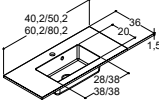

MINI MENUET

Colour/Material

- White gloss
- With tap hole
- Sanitary porcelain
- With overflow

MINI MINORE

Colour/Material

- White matt
- With tap hole
- Without tap hole
- Solid surface
- With overflow

40 CM		50 CM		60 CM		80 CM	
Article no.	Price £	Article no.	Price £	Article no.	Price £	Article no.	Price £
534304003	330.-	534305003	366.-	534306003	382.-	534308003	455.-
<i>Tolerance -5/+4 mm</i>		<i>Tolerance -5/+5,1 mm</i>		<i>Tolerance -5/+6,1 mm</i>		<i>Tolerance -5/+8,1 mm</i>	
Article no.	Price £	Article no.	Price £	Article no.	Price £	Article no.	Price £
337204203	345.-	337205203	379.-	337206203	414.-	337208203	484.-
337204103	345.-	337205103	379.-	337206103	414.-	337208103	484.-
<i>Tolerance -0/+3 mm</i>		<i>Tolerance -0/+3 mm</i>		<i>Tolerance -0/+3 mm</i>		<i>Tolerance -0/+3 mm</i>	