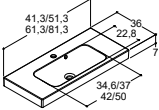

MINI MENUET

Colour/Material

- White gloss
- With tap hole
- Sanitary porcelain
- With overflow

MINI MINORE

Colour/Material

- White matt
- With tap hole
- Without tap hole
- Solid surface
- With overflow

40 CM		50 CM		60 CM		80 CM	
Article no.	Price £	Article no.	Price £	Article no.	Price £	Article no.	Price £
534304003	330.-	534305003	366.-	534306003	382.-	534308003	455.-
<i>Tolerance -5/+4 mm</i>		<i>Tolerance -5/+5,1 mm</i>		<i>Tolerance -5/+6,1 mm</i>		<i>Tolerance -5/+8,1 mm</i>	
Article no.	Price £	Article no.	Price £	Article no.	Price £	Article no.	Price £
337204203	345.-	337205203	379.-	337206203	414.-	337208203	484.-
337204103	345.-	337205103	379.-	337206103	414.-	337208103	484.-
<i>Tolerance -0/+3 mm</i>		<i>Tolerance -0/+3 mm</i>		<i>Tolerance -0/+3 mm</i>		<i>Tolerance -0/+3 mm</i>	