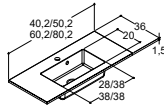

MINI MINORE

Colour/Material

- White matt
- With tap hole
- Without tap hole
- Solid surface
- With overflow

40 CM		50 CM		60 CM		80 CM	
Article no.	Price £	Article no.	Price £	Article no.	Price £	Article no.	Price £
534304003	330.-	534305003	366.-	534306003	382.-	534308003	455.-
<i>Tolerance -5/+4 mm</i>		<i>Tolerance -5/+5,1 mm</i>		<i>Tolerance -5/+6,1 mm</i>		<i>Tolerance -5/+8,1 mm</i>	
337204203	345.-	337205203	379.-	337206203	414.-	337208203	484.-
337204103	345.-	337205103	379.-	337206103	414.-	337208103	484.-
<i>Tolerance -0/+3 mm</i>		<i>Tolerance -0/+3 mm</i>		<i>Tolerance -0/+3 mm</i>		<i>Tolerance -0/+3 mm</i>