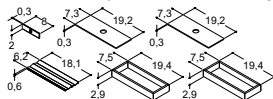

ACCESSORIES - FITTED/PACKED IN VANITY UNITS AND CABINETS WITH 2-DRAWERS

LED downlight to floor incl. motion sensor (IP44)

LED light in drawers (IP44)

Socket in bottom drawers (IP44, 1x230V)

Push-open

2 wooden trays with lid, 1 metal organiser for wooden trays and 1 magnet