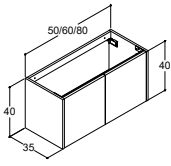

CLASSIC VANITY UNITS WITH DOORS - DEPTH 35 CM

VANITY UNITS WITH DOORS

Colour sides	Colour front
White matt	White matt
Natural oak	White matt
Brown oak	White matt
Natural oak	Natural oak
Brown oak	Brown oak
White matt	Bespoke colour
Natural oak	Bespoke colour
Brown oak	Bespoke colour
Bespoke colour	Bespoke colour

Start-up fee per bespoke colour. One-off surcharge per bespoke colour regardless number of products*

50 CM		60 CM		80 CM	
LEFT HAND HINGED		RIGHT HAND HINGED			
Article no.	Price £	Article no.	Price £	Article no.	Price £
V09-1210	384.-	V09-1110	384.-	V10-1010	450.-
V09-1214	384.-	V09-1114	384.-	V10-1014	450.-
V09-1215	384.-	V09-1115	384.-	V10-1015	450.-
V09-1249	384.-	V09-1149	384.-	V10-1049	450.-
V09-1252	384.-	V09-1152	384.-	V10-1052	450.-
V09-1291	489.-	V09-1191	489.-	V10-1091	619.-
V09-1292	489.-	V09-1192	489.-	V10-1092	619.-
V09-1293	489.-	V09-1193	489.-	V10-1093	619.-
V09-1299	573.-	V09-1199	573.-	V10-1099	703.-
BI1	180.-	BI1	180.-	BI1	180.-
1 door		1 door		2 doors	

ACCESSORIES - FITTED/PACKED IN VANITY UNITS WITH DOOR/S

LED downlight to floor incl. motion sensor (IP44)

Article no.	Price £	Article no.	Price £	Article no.	Price £	Article no.	Price £
UL50	241.-	UL50	241.-	UL60	241.-	UL80	241.-
Light source: LED 4,2W, 3150K, 332lm		Light source: LED 4,2W, 3150K, 332lm		Light source: LED 5,1W, 3150K, 445lm		Light source: LED 6,3W, 3150K, 781lm	
KGT	16.-	KGT	16.-	KGT	16.-	KGT	16.-
BG160T	16.-	BG160T	16.-	BG160T	16.-	BG160T	16.-

Predrilled for knob style handle, top

Predrilled for bow style handle, top 160 mm