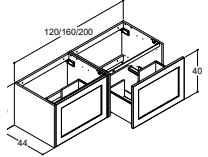

CLASSIC VANITY UNITS FOR DOUBLE SOLUTIONS - DEPTH 44 CM

PLEASE SEE INFILL PANELS ON PAGE 81

VANITY UNITS IN 1-DRAWER HEIGHT

Colour sides	Colour front
White matt	White matt
Natural oak	White matt
Brown oak	White matt
Natural oak	Natural oak
Brown oak	Brown oak
White matt	Bespoke colour
Natural oak	Bespoke colour
Brown oak	Bespoke colour
Bespoke colour	Bespoke colour

Start-up fee per bespoke colour.
One-off surcharge per bespoke colour regardless number of products*

Colour sides	Colour front
White matt	Framed white matt
Natural oak	Framed white matt
Brown oak	Framed white matt
White matt	Framed bespoke colour
Natural oak	Framed bespoke colour
Brown oak	Framed bespoke colour
Bespoke colour	Framed bespoke colour

Start-up fee per bespoke colour.
One-off surcharge per bespoke colour regardless number of products*

120 CM		120 CM (2 X 60 CM)		160 CM (2 X 80 CM)		200 CM (2 X 100 CM)	
Article no.	Price £	Article no.	Price £	Article no.	Price £	Article no.	Price £
V21-1110	895.-	2 x V17-1110	ea. 582.-	2 x V18-1110	ea. 703.-	2 x V19-1110	ea. 780.-
V21-1114	895.-	2 x V17-1114	ea. 582.-	2 x V18-1114	ea. 703.-	2 x V19-1114	ea. 780.-
V21-1115	895.-	2 x V17-1115	ea. 582.-	2 x V18-1115	ea. 703.-	2 x V19-1115	ea. 780.-
V21-1149	895.-	2 x V17-1149	ea. 582.-	2 x V18-1149	ea. 703.-	2 x V19-1149	ea. 780.-
V21-1152	895.-	2 x V17-1152	ea. 582.-	2 x V18-1152	ea. 703.-	2 x V19-1152	ea. 780.-
V21-1191	1,093.-	2 x V17-1191	ea. 702.-	2 x V18-1191	ea. 846.-	2 x V19-1191	ea. 950.-
V21-1192	1,093.-	2 x V17-1192	ea. 702.-	2 x V18-1192	ea. 846.-	2 x V19-1192	ea. 950.-
V21-1193	1,093.-	2 x V17-1193	ea. 702.-	2 x V18-1193	ea. 846.-	2 x V19-1193	ea. 950.-
V21-1199	1,178.-	2 x V17-1199	ea. 785.-	2 x V18-1199	ea. 931.-	2 x V19-1199	ea. 1,035.-
BI1	180.-	BI1	180.-	BI1	180.-	BI1	180.-
V21-3110	987.-	2 x V17-3110	ea. 640.-	2 x V18-3110	ea. 770.-	2 x V19-3110	ea. 860.-
V21-3114	987.-	2 x V17-3114	ea. 640.-	2 x V18-3114	ea. 770.-	2 x V19-3114	ea. 860.-
V21-3115	987.-	2 x V17-3115	ea. 640.-	2 x V18-3115	ea. 770.-	2 x V19-3115	ea. 860.-
V21-3191	1,187.-	2 x V17-3191	ea. 758.-	2 x V18-3191	ea. 915.-	2 x V19-3191	ea. 1,031.-
V21-3192	1,187.-	2 x V17-3192	ea. 758.-	2 x V18-3192	ea. 915.-	2 x V19-3192	ea. 1,031.-
V21-3193	1,187.-	2 x V17-3193	ea. 758.-	2 x V18-3193	ea. 915.-	2 x V19-3193	ea. 1,031.-
V21-3199	1,270.-	2 x V17-3199	ea. 841.-	2 x V18-3199	ea. 999.-	2 x V19-3199	ea. 1,116.-
BI1	180.-	BI1	180.-	BI1	180.-	BI1	180.-

ACCESSORIES - FITTED/PACKED IN VANITY UNITS WITH DRAWERS

LED downlight to floor incl. motion sensor (IP44)