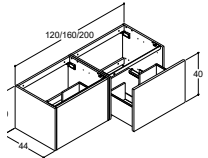

CLASSIC VANITY UNITS FOR DOUBLE SOLUTIONS - DEPTH 44 CM

PLEASE SEE INFILL PANELS ON PAGE 81

VANITY UNITS IN 1-DRAWER HEIGHT

Colour sides	Colour front
White matt	White matt
Natural oak	White matt
Brown oak	White matt
Natural oak	Natural oak
Brown oak	Brown oak
White matt	Bespoke colour
Natural oak	Bespoke colour
Brown oak	Bespoke colour
Bespoke colour	Bespoke colour

Start-up fee per bespoke colour.
One-off surcharge per bespoke colour regardless number of products*

Colour sides	Colour front
White matt	Framed white matt
Natural oak	Framed white matt
Brown oak	Framed white matt
White matt	Framed bespoke colour
Natural oak	Framed bespoke colour
Brown oak	Framed bespoke colour
Bespoke colour	Framed bespoke colour

Start-up fee per bespoke colour.
One-off surcharge per bespoke colour regardless number of products*

120 CM		120 CM (2 X 60 CM)		160 CM (2 X 80 CM)		200 CM (2 X 100 CM)	
Article no.	Price £	Article no.	Price £	Article no.	Price £	Article no.	Price £
V21-1110	895.-	2 x V17-1110	ea. 582.-	2 x V18-1110	ea. 703.-	2 x V19-1110	ea. 780.-
V21-1114	895.-	2 x V17-1114	ea. 582.-	2 x V18-1114	ea. 703.-	2 x V19-1114	ea. 780.-
V21-1115	895.-	2 x V17-1115	ea. 582.-	2 x V18-1115	ea. 703.-	2 x V19-1115	ea. 780.-
V21-1149	895.-	2 x V17-1149	ea. 582.-	2 x V18-1149	ea. 703.-	2 x V19-1149	ea. 780.-
V21-1152	895.-	2 x V17-1152	ea. 582.-	2 x V18-1152	ea. 703.-	2 x V19-1152	ea. 780.-
V21-1191	1,093.-	2 x V17-1191	ea. 702.-	2 x V18-1191	ea. 846.-	2 x V19-1191	ea. 950.-
V21-1192	1,093.-	2 x V17-1192	ea. 702.-	2 x V18-1192	ea. 846.-	2 x V19-1192	ea. 950.-
V21-1193	1,093.-	2 x V17-1193	ea. 702.-	2 x V18-1193	ea. 846.-	2 x V19-1193	ea. 950.-
V21-1199	1,178.-	2 x V17-1199	ea. 785.-	2 x V18-1199	ea. 931.-	2 x V19-1199	ea. 1,035.-
BI1	180.-	BI1	180.-	BI1	180.-	BI1	180.-
V21-3110	987.-	2 x V17-3110	ea. 640.-	2 x V18-3110	ea. 770.-	2 x V19-3110	ea. 860.-
V21-3114	987.-	2 x V17-3114	ea. 640.-	2 x V18-3114	ea. 770.-	2 x V19-3114	ea. 860.-
V21-3115	987.-	2 x V17-3115	ea. 640.-	2 x V18-3115	ea. 770.-	2 x V19-3115	ea. 860.-
V21-3191	1,187.-	2 x V17-3191	ea. 758.-	2 x V18-3191	ea. 915.-	2 x V19-3191	ea. 1,031.-
V21-3192	1,187.-	2 x V17-3192	ea. 758.-	2 x V18-3192	ea. 915.-	2 x V19-3192	ea. 1,031.-
V21-3193	1,187.-	2 x V17-3193	ea. 758.-	2 x V18-3193	ea. 915.-	2 x V19-3193	ea. 1,031.-
V21-3199	1,270.-	2 x V17-3199	ea. 841.-	2 x V18-3199	ea. 999.-	2 x V19-3199	ea. 1,116.-
BI1	180.-	BI1	180.-	BI1	180.-	BI1	180.-

ACCESSORIES - FITTED/PACKED IN VANITY UNITS WITH DRAWERS

LED downlight to floor incl. motion sensor (IP44)