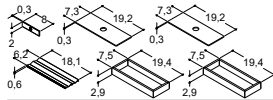

Predrilled for knob style handle, centre

Predrilled for bow style handle 320 mm, centre

40 CM		60 CM		80 CM	
Article no.	Price £	Article no.	Price £	Article no.	Price £
V56-1110	458.-	V57-1110	525.-	V58-1110	600.-
V56-1150	458.-	V57-1150	525.-	V58-1150	600.-
V56-1149	458.-	V57-1149	525.-	V58-1149	600.-
V56-1152	458.-	V57-1152	525.-	V58-1152	600.-
V56-1199	633.-	V57-1199	728.-	V58-1199	828.-
B11	180.-	B11	180.-	B11	180.-

Article no.	Price £	Article no.	Price £	Article no.	Price £
ULUS40	241.-	ULUS60	241.-	ULUS80	241.-
Light source: LED 4,2W, 3150K, 332lm		Light source: LED 5,1W, 3150K, 445lm		Light source: LED 6,3W, 3150K, 781lm	
LS1SK40	150.-	LS1SK60	163.-	LS1SK80	174.-
Light source: LED 1,1W, 3150K, 100lm		Light source: LED 1,9W, 3150K, 175lm		Light source: LED 2,5W, 3150K, 252lm	
EL-GB	174.-	EL-GB	174.-	EL-GB	174.-
PO1SK	80.-	PO1SK	80.-	PO1SK	80.-
SI1	167.-	SI1	167.-	SI1	167.-
KGC	16.-	KGC	16.-	KGC	16.-
BG320C	16.-	BG320C	16.-	BG320C	16.-