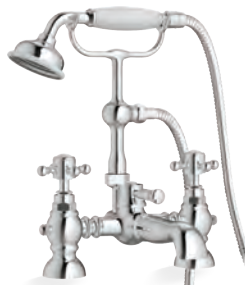

Min. 0.5 bar

DITB2246 **£129**

BATH FILLER

Min. 0.1 bar

DITB2248 **£256**

BATH/SHOWER MIXER

Min. 0.1 bar

DITB2250 **£409**