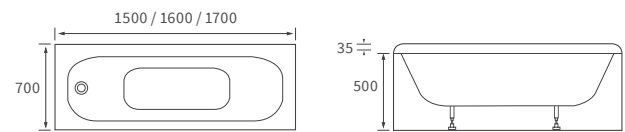

EUROWA STEEL BATH SINGLE END BATH

Capacity 1500mm - 131 litres, 1600mm - 142 litres, 1700mm - 162 litres