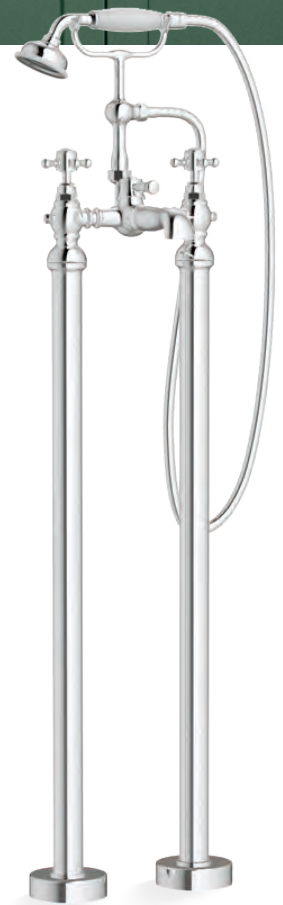

Min. 0.5 bar

DITB2246 **£129**

BATH FILLER

Min. 0.1 bar

DITB2248 **£256**

BATH/SHOWER MIXER

Min. 0.1 bar

DITB2250 **£409**