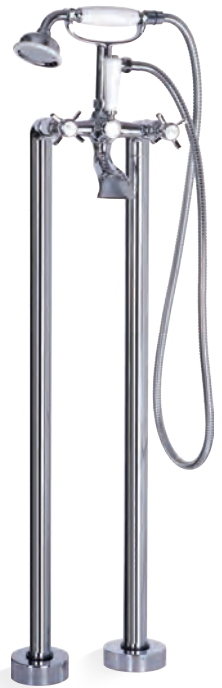

DITB2228 **£231**

FLOOR STANDING BATH/SHOWER MIXER

Min. 0.5 bar

DITB2230 **£370**

Classic
ELEGANCE

Millom Chrome

BASIN MIXER

Incl. Waste, min. 0.5 bar
DITS1286 **£111**