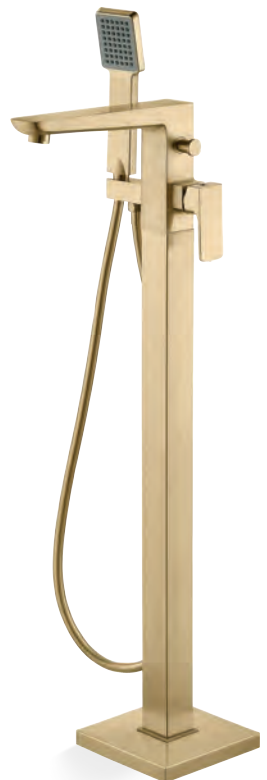

**FLOOR STANDING
BATH/SHOWER MIXER
BRUSHED BRASS**

Min. 1.5 bar
DITB2280 **£766**