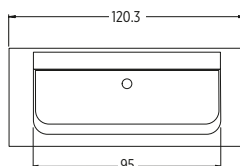

BASIN UNITS & WC UNIT

58.4

Code	Price
KETT60	£ 995

Code	Price
KETT80	£ 1195

Code	Price
KETT100	£ 1455

Code	Price
KETT1201VP	£ 1995

Code	Price
KETT1201V	£ 2095

Code	Price
KETT1202V	£ 2195