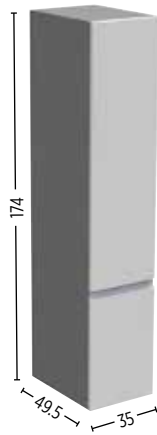

Please specify Right or Left Hand Hinges.
If not specified, Right Hand will be supplied.

2 Doors, 4 Glass Shelves

Code	Price
AVICOL35 L/R	£ 1100