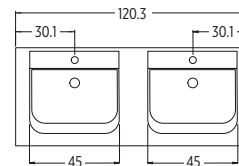

BASIN UNITS & WC UNIT

58.4

Code	Price
KETT60	£ 995

Code	Price
KETT80	£ 1195

Code	Price
KETT100	£ 1455

Code	Price
KETT1201VP	£ 1995

Code	Price
KETT1201V	£ 2095

Code	Price
KETT1202V	£ 2195