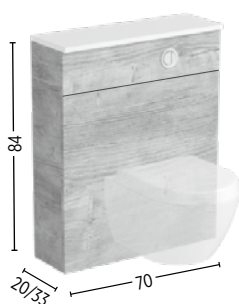

BASIN UNITS & WC UNIT

58.4

Code	Price
KETT60	£ 995

Code	Price
KETT80	£ 1195

Code	Price
KETT100	£ 1455

Code	Price
KETT1201VP	£ 1995

Code	Price
KETT1201V	£ 2095

Code	Price
KETT1202V	£ 2195