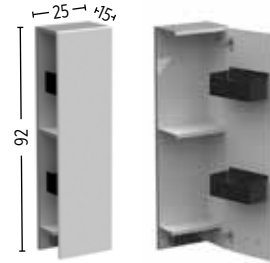

2 Doors, 4 Glass Shelves

Code	Price
AVICOL50 L/R	£ 1225

Please specify Right or Left Hand Hinges.
If not specified, Right Hand will be supplied.

2 Doors, 4 Glass Shelves

Code	Price
AVICOL35 L/R	£ 1100

Please specify Right or Left Hand Hinges.
If not specified, Right Hand will be supplied.