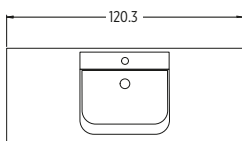

BASIN UNITS & WC UNIT

58.4

Code	Price
KETT60	£ 995

Code	Price
KETT80	£ 1195

Code	Price
KETT100	£ 1455

Code	Price
KETT1201VP	£ 1995

Code	Price
KETT1201V	£ 2095

Code	Price
KETT1202V	£ 2195