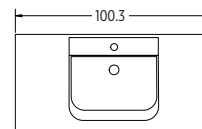

BASIN UNITS & WC UNIT

58.4

Code	Price
KETT60	£ 995

Code	Price
KETT80	£ 1195

Code	Price
KETT100	£ 1455

Code	Price
KETT1201VP	£ 1995

Code	Price
KETT1201V	£ 2095

Code	Price
KETT1202V	£ 2195